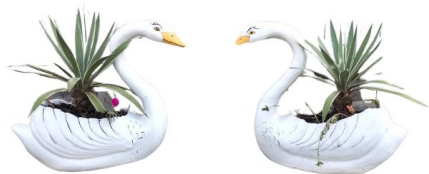

LEÃO EM MINIATURA DE CIMENTO

Miniatura de Leão em Cimento Decorativa: Poder e majestade em uma peça compacta e elegante

[VER MAIS CLIQUE AQUI!](#)

SKU: N/A

Price: R$179,99

CISNE EM CIMENTO

Cisne em Cimento Decorativo: Elegância e serenidade em uma escultura atemporal para sua decoração!

[VER MAIS CLIQUE AQUI!](#)

SKU: N/A

Price: R$179,90