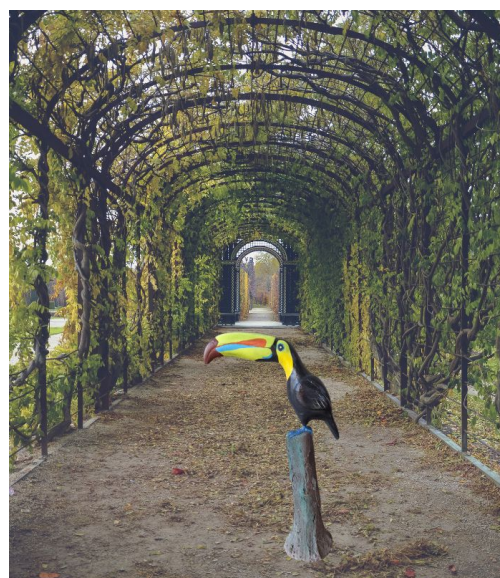

ESCULTURA TUCANO DE CIMENTO

Adicione um toque de exotismo e elegância ao seu ambiente com este deslumbrante tucano decorativo de cimento, perfeito para qualquer espaço.

Tamanho
Marcas

Médio
Artes Coelho

[VER MAIS CLIQUE AQUI!](#)

SKU: 1008

Price: R$119,99

ESCULTURA TUCANO DE BICO VERDE

Adicione um toque de exotismo e elegância ao seu ambiente com este deslumbrante tucano de bico verde feito de cimento, perfeito para qualquer espaço.

Tamanho
Marcas

Médio
Artes Coelho

[VER MAIS CLIQUE AQUI!](#)

SKU: 1009

Price: R$119,99