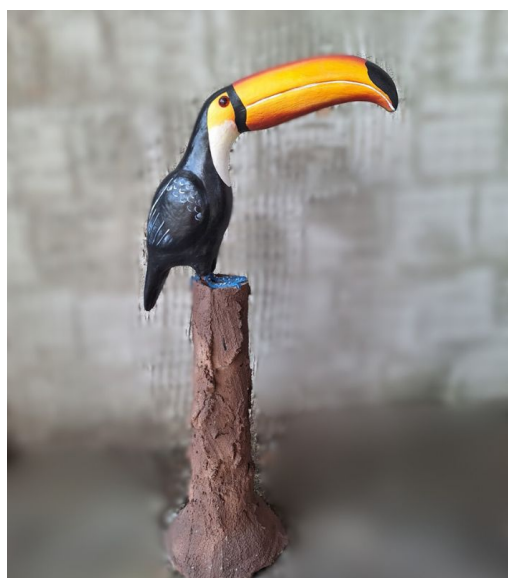

Tamanho
Marcas

Médio
Artes Coelho

[VER MAIS CLIQUE AQUI!](#)

SKU: 1003

Price: R\$179,90

-10%

ESCULTURA ONÇA PINTADA DE CIMENTO

Adicione um toque de majestade e poder ao seu ambiente com esta impressionante escultura de cimento representando uma onça pintada.

Tamanho Grande
Marcas Artes Coelho

[VER MAIS CLIQUE AQUI!](#)

SKU: 1005

Price: R\$1.000,00 O preço original era: R\$1.000,00. ~~R\$899,99~~ preço atual é: R\$899,99.

ESCULTURA CACHORRO DE CIMENTO

Adicione um toque de lealdade e elegância ao seu espaço com este impressionante cachorro decorativo de cimento, perfeito para qualquer ambiente.

Tamanho Grande
Marcas Artes Coelho

[VER MAIS CLIQUE AQUI!](#)

SKU: 1006

Price: R\$279,99

ESCULTURA TUCANO DE CIMENTO

Adicione um toque de exotismo e elegância ao seu ambiente com este deslumbrante tucano decorativo de cimento, perfeito para qualquer espaço.