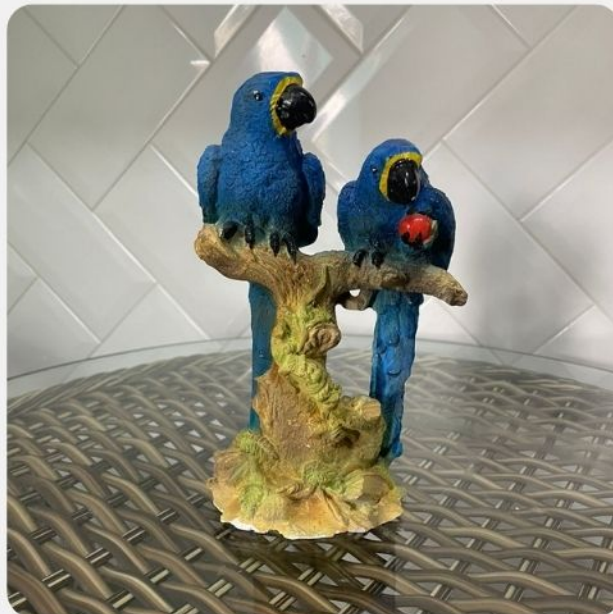

NOVO CATÁLOGO

Esculturas
em Gesso
e Cimento

ÍNDICE

Esculturas de Animas	2
Pequena	2
Média	8
Grande	18
Peças P/ Decorar Externo	21
Peças P/ Decorar Interno	39
Produtos Exclusivos	56
Tipo de Materiais	56
Cimento	56