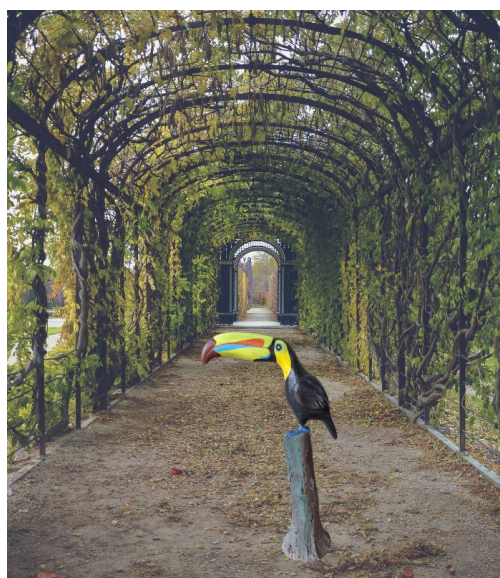

ESCULTURA TUCANO DE CIMENTO

Adicione um toque de exotismo e elegância ao seu ambiente com este deslumbrante tucano decorativo de cimento, perfeito para qualquer espaço.

Tamanho
Marcas

Médio
Artes Coelho

[VER MAIS CLIQUE AQUI!](#)

SKU: 1008

Price: R$119,99

ESCULTURA TUCANO DE BICO VERDE

Adicione um toque de exotismo e elegância ao seu ambiente com este deslumbrante tucano de bico verde feito de cimento, perfeito para qualquer espaço.

Tamanho
Marcas

Médio
Artes Coelho

[VER MAIS CLIQUE AQUI!](#)

SKU: 1009

Price: R$119,99