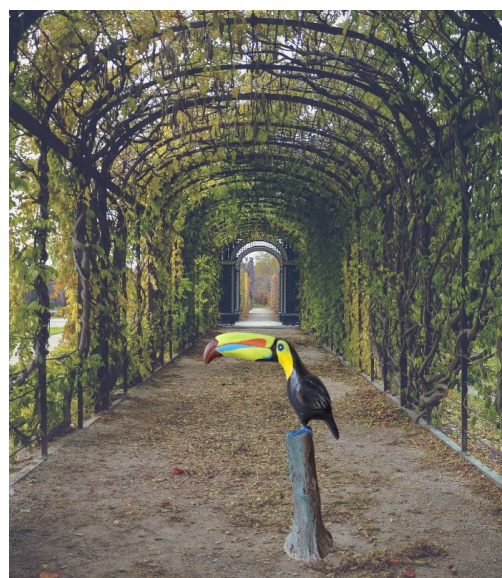

ESCULTURA TUCANO DE CIMENTO

Adicione um toque de exotismo e elegância ao seu ambiente com este deslumbrante tucano decorativo de cimento, perfeito para qualquer espaço.

Tamanho
Marcas

Médio
Artes Coelho

[VER MAIS CLIQUE AQUI!](#)

SKU: 1008

Price: R$119,99

ESCULTURA TUCANO DE BICO VERDE

Adicione um toque de exotismo e elegância ao seu ambiente com este deslumbrante tucano de bico verde feito de cimento, perfeito para qualquer espaço.

Tamanho
Marcas

Médio
Artes Coelho

[VER MAIS CLIQUE AQUI!](#)

SKU: 1009

Price: R$119,99