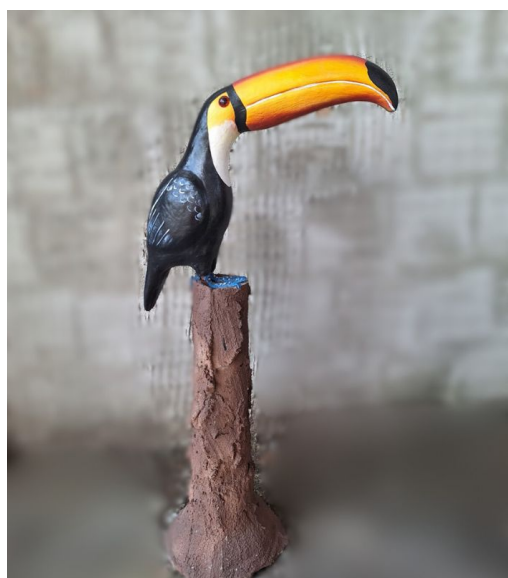

Tamanho Médio
Marcas Artes Coelho

[VER MAIS CLIQUE AQUI!](#)

SKU: 1003

Price: R\$179,90

-10%

ESCULTURA ONÇA PINTADA DE CIMENTO

Adicione um toque de majestade e poder ao seu ambiente com esta impressionante escultura de cimento representando uma onça pintada.

Tamanho Grande
Marcas Artes Coelho

[VER MAIS CLIQUE AQUI!](#)

SKU: 1005

Price: R\$1.000,00 O preço original era: R\$1.000,00. ~~R\$899,99~~ preço atual é: R\$899,99.

ESCULTURA CACHORRO DE CIMENTO

Adicione um toque de lealdade e elegância ao seu espaço com este impressionante cachorro decorativo de cimento, perfeito para qualquer ambiente.

Tamanho Grande
Marcas Artes Coelho

[VER MAIS CLIQUE AQUI!](#)

SKU: 1006

Price: R\$279,99

ESCULTURA TUCANO DE CIMENTO

Adicione um toque de exotismo e elegância ao seu ambiente com este deslumbrante tucano decorativo de cimento, perfeito para qualquer espaço.