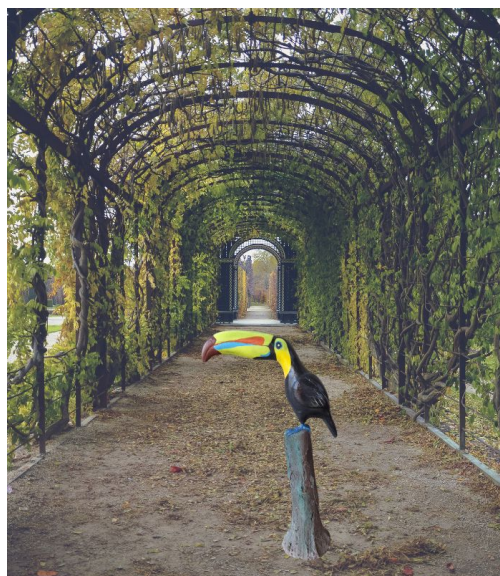

ESCULTURA TUCANO DE CIMENTO

Adicione um toque de exotismo e elegância ao seu ambiente com este deslumbrante tucano decorativo de cimento, perfeito para qualquer espaço.

Tamanho
Marcas

Médio
Artes Coelho

[VER MAIS CLIQUE AQUI!](#)

SKU: 1008

Price: R$119,99

ESCULTURA TUCANO DE BICO VERDE

Adicione um toque de exotismo e elegância ao seu ambiente com este deslumbrante tucano de bico verde feito de cimento, perfeito para qualquer espaço.

Tamanho
Marcas

Médio
Artes Coelho

[VER MAIS CLIQUE AQUI!](#)

SKU: 1009

Price: R$119,99