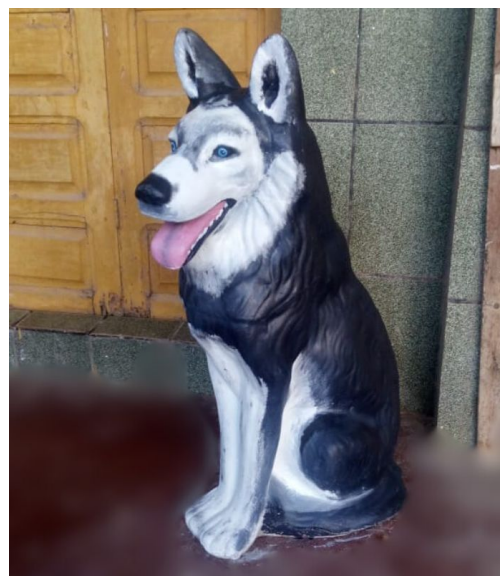

-10%

ESCULTURA ONÇA PINTADA DE CIMENTO

Adicione um toque de majestade e poder ao seu ambiente com esta impressionante escultura de cimento representando uma onça pintada.

Tamanho Grande
Marcas Artes Coelho

[VER MAIS CLIQUE AQUI!](#)

SKU: 1005

Price: R$1.000,00 O preço original era: R$1.000,00. ~~R$899,99~~ preço atual é: R$899,99.

ESCULTURA CACHORRO DE CIMENTO

Adicione um toque de lealdade e elegância ao seu espaço com este impressionante cachorro decorativo de cimento, perfeito para qualquer ambiente.

Tamanho Grande
Marcas Artes Coelho

[VER MAIS CLIQUE AQUI!](#)

SKU: 1006

Price: R$279,99