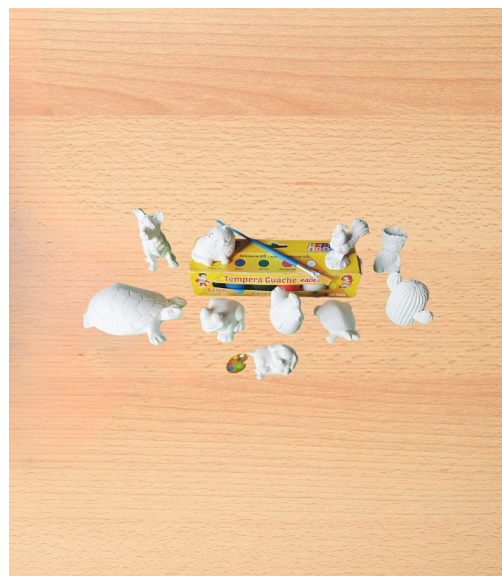

Price: R\$179,99

GIRAFINHA EM CIMENTO DECORATIVA

Girafinha em Cimento Decorativa: Adicione um toque de charme e diversão à sua decoração!

Marcas
Tamanho

Artes Coelho
Pequeno

[VER MAIS CLIQUE AQUI!](#)

SKU: N/A

Price: ~~R\$99,99~~ O preço original era: R\$99,99. ~~R\$89,99~~ O preço atual é: R\$89,99.

ESCULTURA PINGUIM DE GESSO

Adicione um toque de diversão e elegância ao seu ambiente com este adorável pinguim decorativo de gesso, perfeito para qualquer espaço.