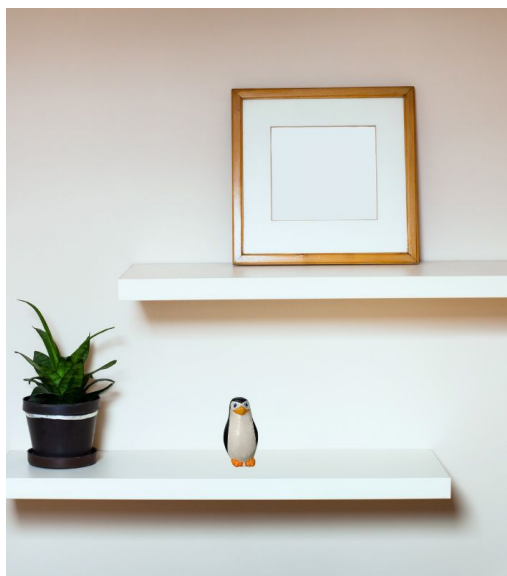

ESCULTURA PINGUIM DE GESSO

Adicione um toque de diversão e elegância ao seu ambiente com este adorável pinguim decorativo de gesso, perfeito para qualquer espaço.

Tamanho
Marcas

Pequeno
Artes Coelho

[VER MAIS CLIQUE AQUI!](#)

SKU: 1007

Price: R$4,99

KIT DE PINTURA EM GESSO

Desperte sua criatividade com este kit de pintura em gesso. Perfeito para artistas de todas as idades, transforme suas ideias em arte!

Marcas

Artes Coelho

[VER MAIS CLIQUE AQUI!](#)

SKU: 1011

Price: R$29,99