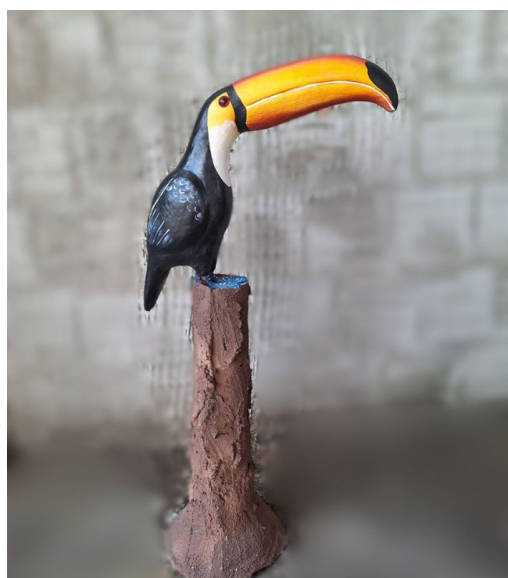

[VER MAIS CLIQUE AQUI!](#)

SKU: N/A

Price: R\$139,99

ESCULTURA NAMORADEIRA COM A MÃO NO ROSTO

Adicione um toque de elegância e introspecção ao seu espaço com esta impressionante escultura de cimento de uma mulher com a mão no rosto.

Tamanho
Marcas

Médio
Artes Coelho

[VER MAIS CLIQUE AQUI!](#)

SKU: 1003

Price: R\$179,90

ESCULTURA TUCANO DE CIMENTO

Adicione um toque de exotismo e elegância ao seu ambiente com este deslumbrante tucano decorativo de cimento, perfeito para qualquer espaço.