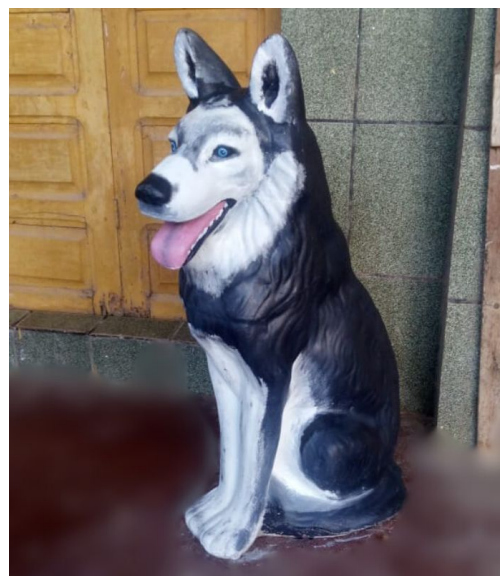

Price: R\$179,99

LEÃO BRANCO EM CIMENTO

Leão em Cimento Decorativo: A majestade do rei da selva para embelezar sua decoração!

Marcas
Tamanho

Artes Coelho
Grande

[VER MAIS CLIQUE AQUI!](#)

SKU: N/A

Price: R\$999,00

-10%

ESCULTURA ONÇA PINTADA DE CIMENTO

Adicione um toque de majestade e poder ao seu ambiente com esta impressionante escultura de cimento representando uma onça pintada.

Tamanho Grande
Marcas Artes Coelho