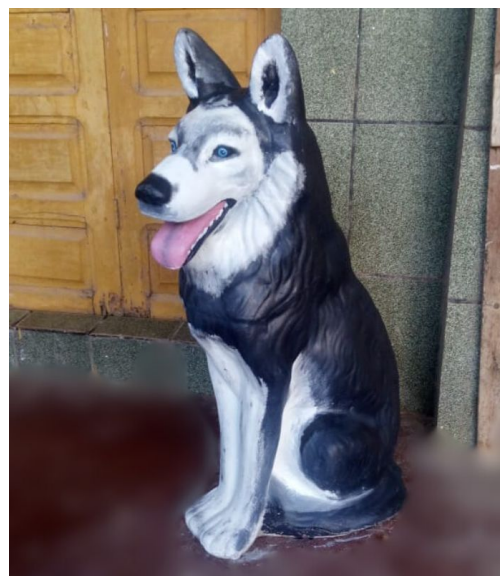

Tamanho
Marcas

Médio
Artes Coelho

[VER MAIS CLIQUE AQUI!](#)

SKU: 1003

Price: R\$179,90

-10%

ESCULTURA ONÇA PINTADA DE CIMENTO

Adicione um toque de majestade e poder ao seu ambiente com esta impressionante escultura de cimento representando uma onça pintada.