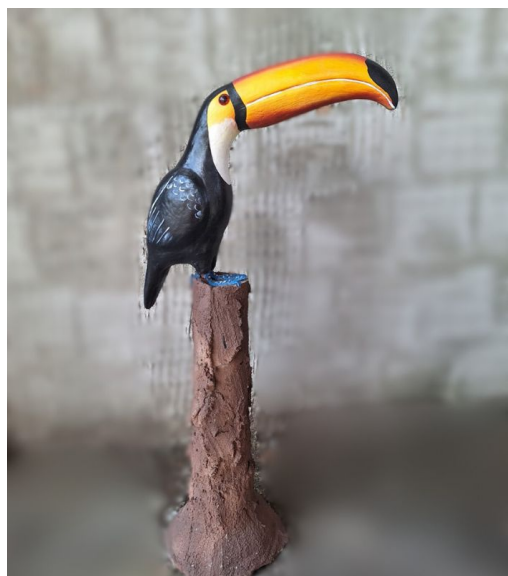

Tamanho
Marcas

Médio
Artes Coelho

[VER MAIS CLIQUE AQUI!](#)

SKU: 1003

Price: R\$179,90

-10%

ESCULTURA ONÇA PINTADA DE CIMENTO

Adicione um toque de majestade e poder ao seu ambiente com esta impressionante escultura de cimento representando uma onça pintada.

Tamanho Grande
Marcas Artes Coelho

[VER MAIS CLIQUE AQUI!](#)

SKU: 1005

Price: R\$1.000,00 O preço original era: R\$1.000,00. ~~R\$899,99~~ preço atual é: R\$899,99.

ESCULTURA CACHORRO DE CIMENTO

Adicione um toque de lealdade e elegância ao seu espaço com este impressionante cachorro decorativo de cimento, perfeito para qualquer ambiente.

Tamanho Grande
Marcas Artes Coelho

[VER MAIS CLIQUE AQUI!](#)

SKU: 1006

Price: R\$279,99

ESCULTURA TUCANO DE CIMENTO

Adicione um toque de exotismo e elegância ao seu ambiente com este deslumbrante tucano decorativo de cimento, perfeito para qualquer espaço.