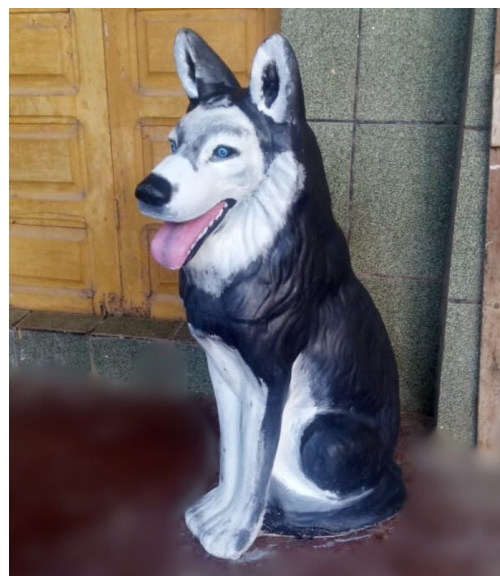

NOVO CATÁLOGO

Esculturas
em Gesso
e Cimento

ÍNDICE

Grande	2
---------------------	----------

GIRAFAS VASO EM CIMENTO

Decore com originalidade! Este charmoso vaso em formato de girafa feito em cimento é perfeito para dar um toque de natureza e criatividade ao seu espaço.

Price: R\$179,99

LEÃO BRANCO EM CIMENTO

Leão em Cimento Decorativo: A majestade do rei da selva para embelezar sua decoração!

Marcas
Tamanho

Artes Coelho
Grande

[VER MAIS CLIQUE AQUI!](#)

SKU: N/A

Price: R\$999,00

-10%

ESCULTURA ONÇA PINTADA DE CIMENTO

Adicione um toque de majestade e poder ao seu ambiente com esta impressionante escultura de cimento representando uma onça pintada.

Tamanho Grande
Marcas Artes Coelho